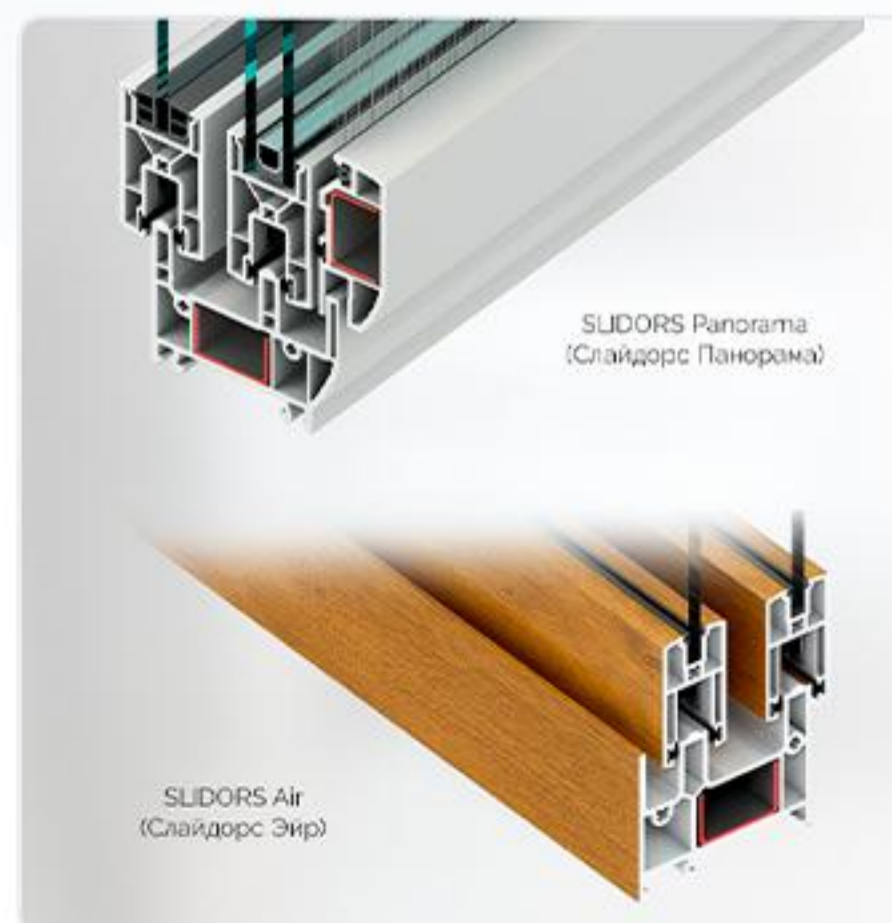

Раздвижные окна

Профильная система Slidors

- Используется для холодного и теплого типов остекления
- Экономия пространства
- Не промерзает
- Обладает отличной прочностью и устойчивостью к перепадам температуры

От 10.000 руб./м²